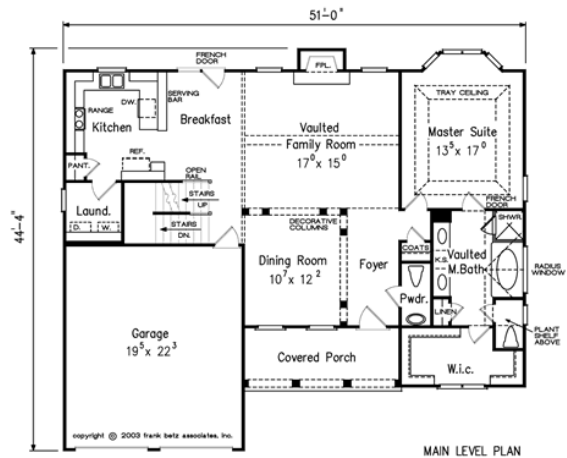

# AMBER BROOKE Farms

**Lower Level** 840 sq. ft.  
**Main Level** 1381 sq. ft.  
**Total** 2201 sq. ft.  
**Opt 2<sup>nd</sup> Floor** 331 sq. ft.