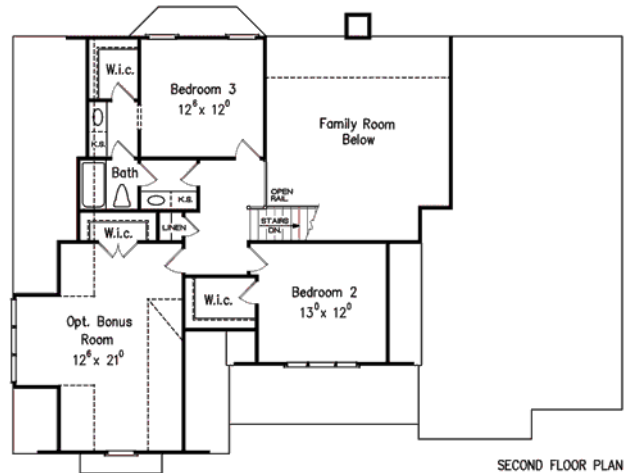

# AMBER BROOKE Farms

**1<sup>st</sup> Floor** 1865 sq. ft.  
**2<sup>nd</sup> Floor** 604 sq. ft.  
**Total** 2469 sq. ft.  
**Opt. Bonus** 352 sq. ft.