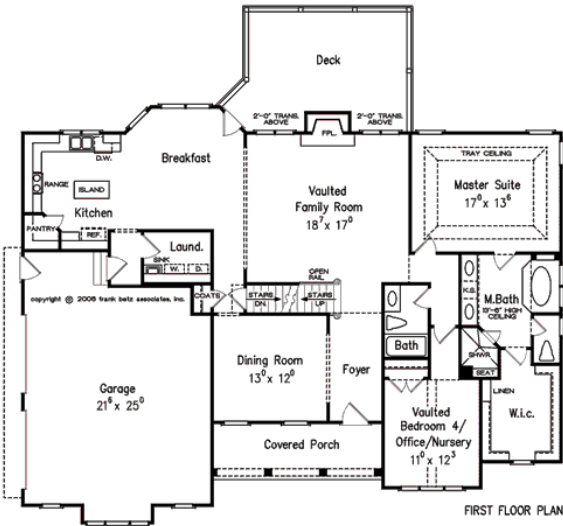

# AMBER BROOKE Farms

**1<sup>st</sup> Floor** 1865 sq. ft.  
**2<sup>nd</sup> Floor** 604 sq. ft.  
**Total** 2469 sq. ft.  
**Opt. Bonus** 352 sq. ft.